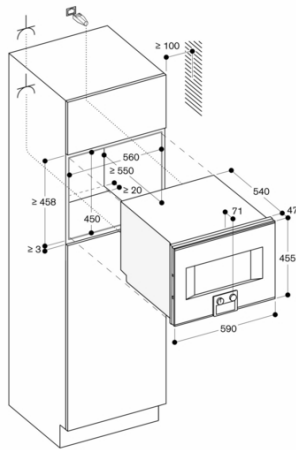

BS450111
Kombiångugn Serie 400
Heltäckande glasdörr med ädelstål
Bredd 60 cm
Sidohängd lucka: höger
Betjäning ovan till
skapad den 2023-04-28
Sida 2

Eluttag
Mått i mm