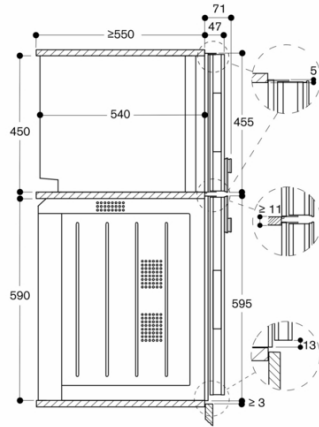

Säkerhet
Barnsäkring

Egenskaper
Färg / Material, front
Konstruktion
Inbyggd
Luckhängning
sidohängd
Nischmått (H x B x D)
450-450 x 560-560 x 550
Produktmått (H x B x D)
455 x 590 x 540
Emballagemått (H x B x D)
590 x 660 x 700
Panelmaterial
utan panel
Material i luckan
rostfritt stål bakom glas
Nettovikt
47,9
Anslutningskabelns längd
175,0
EAN kod
4242006277833
Säkring
16
Spänning
220-240
Frekvens
50
Elkontakt
Jordad stickkontakt
Antal hålrum - NY (2010/30/EC)
1
Användbar volym (av hålrum) - NY (2010/30/EC)
50
Energieffektivitetsklass (2010/30/EU)
A
Energiförbrukning per cykel, konventionell - NY (2010/30/EC)
Energy consumption gas oven per cycle conventional (2010/30/EC)
Energiförbrukning per cykel, forcerad luftkonvektion - NY (2010/30/EC)
0,72
Energy consumption gas oven per cycle forced air convection (2010/30/EC)
94,7
Energieffektivitetsindex (2010/30/EC)
94,7
Ingående tillbehör
1 x Galler, 1 x Stektermometer

Produktvarianter
BS451111
Kombiångugn Serie 400
Heltäckande glasdörr med ädelstål
Bredd 60 cm
Sidohängd lucka: vänster
Betjäning ovanpå
BS454111
Kombiångugn Serie 400
Heltäckande glasdörr med ädelstål
Bredd 60 cm
Sidohängd lucka: höger
Display nedan
BS455111
Kombiångugn Serie 400
Heltäckande glasdörr med ädelstål
Bredd 60 cm

GAGGENAU

BS450111
Kombiångugn Serie 400
Heltäckande glasdörr med ädelstål
Bredd 60 cm
Sidohängd lucka: höger
Betjäning ovan till
skapad den 2023-04-28
Sida 2

Eluttag
Mått i mm

Sidovy BS 454/455 över BO

Mått i mm